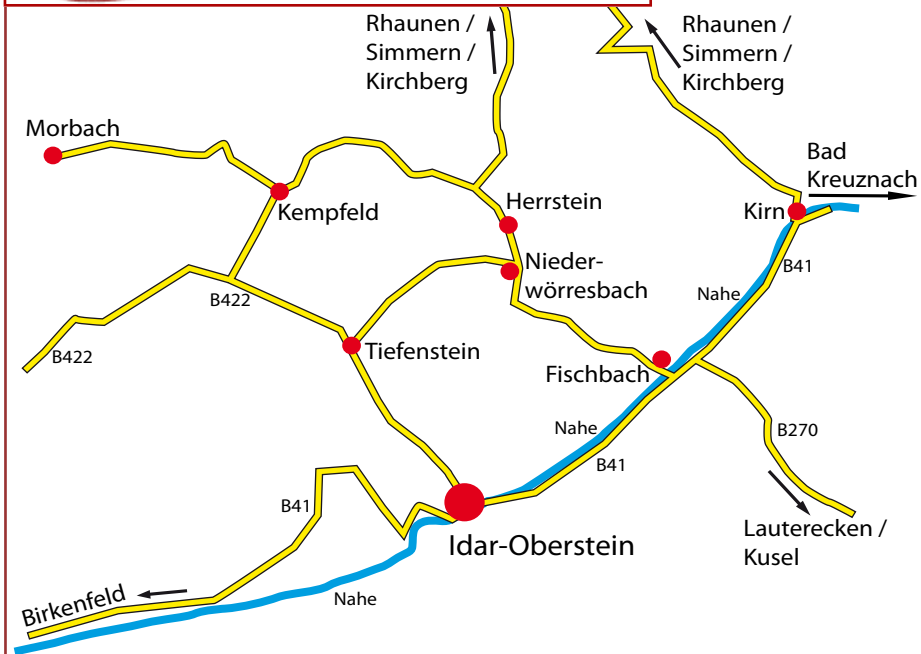

# Das größte Musikhaus

in der Nahe-Hunsrück - Region

**Musik Mathias**  
 Hauptstraße 337-339  
 55743 Idar-Oberstein

Tel.: (06781) 24883  
 Email: info@musik-mathias.de  
 www.musik-mathias.de

Öffnungszeiten:  
 Mo. - Fr. 10.00 - 13.00 Uhr  
 14.00 - 18.00 Uhr  
 Sa. 9.30 - 13.30 Uhr  
 oder gerne auch nach Vereinbarung